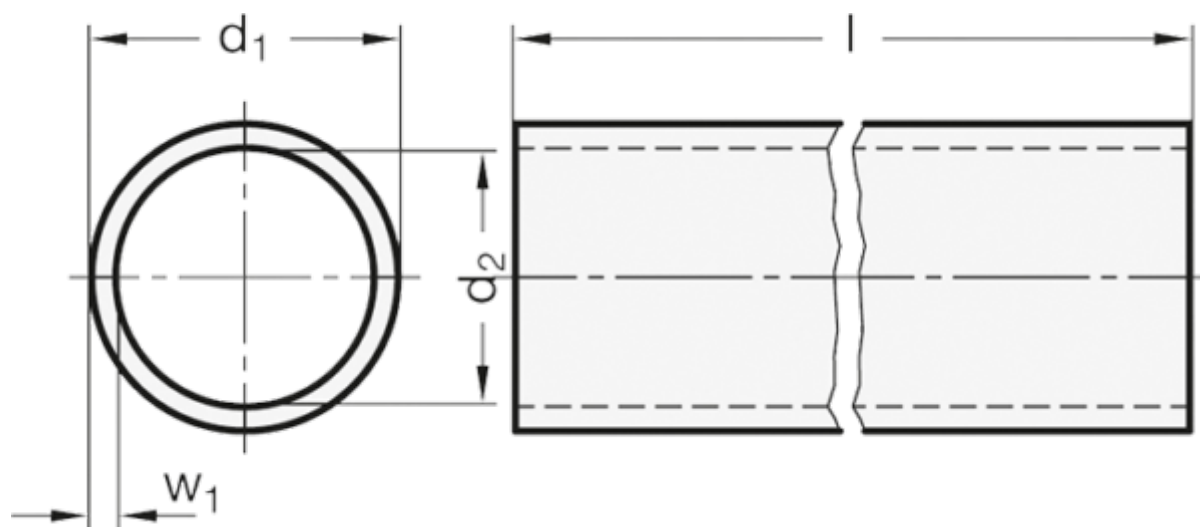

Varenummer: 20990NID20200BL
Beskrivelse: E+G GN 990 Rundt konstruktionsrør
GN 990-NI-D20-200-BL

Mål

d_1	= D20-0.2
d_2	= 16
$l \pm 0.5$	= 200
Vægt i (g)	= 160
w_1	= 2